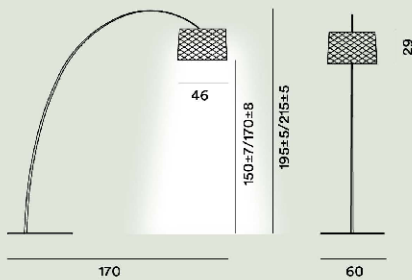

FOSCARINI

Twiggy Grid Outdoor Stehleuc

Marc Sadler

2017

Eine Leuchtenikone in ihrer Outdoor-Ausführung, bei der das Projekt beleuchtungstechnisch und hinsichtlich der Gestaltung des Diffusors vollkommen überarbeitet wurde, mit einer geflochtenen Oberfläche, die sowohl der Funktion als auch der Optik dient, da sie einerseits die Leuchtquelle abschirmt und andererseits eine Beziehung zu den umgebenden Formen schafft.

Twiggy Grid Outdoor Stehleuchten Led

Farbe

Karminrot, Greige

Material

Glasfaser-Verbundmaterial, PMMA und Aluminium

Leuchtmittel

LED inbegriffen Scheda Led 32W 2850 K 3930lm CRI >90 ON-OFF

Gewicht

kg 17,2

Zertifizierungen

CE IP 65