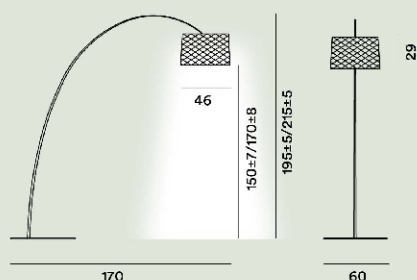

FOSCARINI

Twiggy Grid Outdoor Lampada

Marc Sadler

2017

Une lampe icône dans sa version pour l'extérieur, dont le design a été complètement repensé en termes de technologie d'éclairage et d'esthétique du diffuseur, avec une surface tissée qui a une valeur à la fois fonctionnelle et esthétique : elle protège l'intensité de la source lumineuse et construit en même temps un dialogue avec les formes environnantes.

Twiggy Grid Outdoor Lampadares Led

Couleur

Carmin, Greige

Matériau

Matériau composé sur base de fibre de verre laquée, PMMA et aluminium

Source lumineuse

LED includes Scheda Led 32W 2850 K 3930lm CRI >90 ON-OFF

Poids

kg 17,2

Certification

CE IP 65