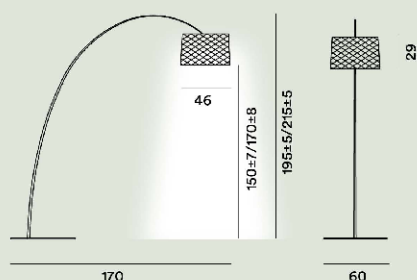

Colore

Carminio, Greige

Materiale

Materiale composito su base di fibra di vetro laccato, PMMA, metallo verniciato e alluminio.

Sorgente luminosa

LED integrato Scheda Led 32W 2850 K 3930lm CRI >90 On-Off

Peso

kg 17,2

Certificazioni

CE IP 65