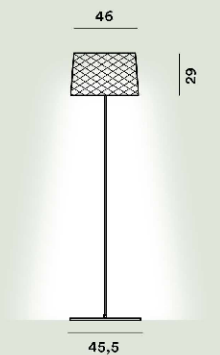

## Twiggy Grid Outdoor Leseleuc

*Marc Sadler*

*2017*

Ein formelles Konzept der Leichtigkeit, das in einer Boden- und Tischleuchte mit einem schlanken Schaft und dem charakteristischen geflochtenen Diffusor aus mit Verbundmaterial hergestellten Bändern ihren Ausdruck findet. Ideal zur Verwendung in Außenbereichen sowie geschlossenen Räumen. Die in zwei Farben erhältliche Leuchte passt sich an unterschiedlichste Umgebungen an.

### Twiggy Grid Outdoor Leseleuchten Led

---

**Farbe**

Karminrot, Greige

**Material**

Glasfaser-Verbundmaterial, PMMA und Aluminium

**Leuchtmittel**

LED inbegriffen Scheda Led 32W 2850 K 3930lm CRI >90 ON-OFF

**Gewicht**

kg 25,2

**Zertifizierungen**

CE IP 65