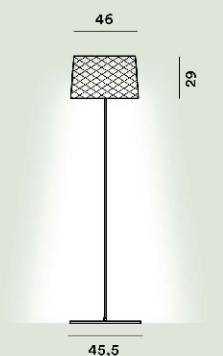

FOSCARINI

Twiggy Grid Outdoor Lettura

Marc Sadler

2017

Un concetto formale di leggerezza declinato in una lampada da terra e da tavolo dallo stelo sottile e dal caratteristico diffusore intrecciato realizzato da fettucce di materiale composito. Perfetta per uso outdoor e indoor. Disponibile in due colori, si può armonizzare con ambienti diversi.

Twiggy Grid Outdoor Lettura Led

Colore

Carminio, Greige

Materiale

Materiale composito su base di fibra di vetro laccato, PMMA, metallo verniciato e alluminio.

Sorgente luminosa

LED integrato Scheda Led 32W 2850 K 3930lm CRI >90 On-Off

Peso

kg 25,2

Certificazioni

CE IP 65