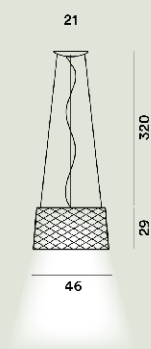

FOSCARINI

Twiggy Grid Outdoor Suspensi

Marc Sadler

2017

Ottima per i "territori di passaggio" tra un dentro e un fuori come i porticati. Versione da esterno della lampada-icona Twiggy. La superficie a intreccio ha valore sia funzionale che estetico: permette di schermare l'intensità della fonte luminosa e allo stesso tempo costruisce un dialogo con le forme circostanti.

Twiggy Grid Outdoor Sospensione Led

Colore

Carminio, Greige

Materiale

Materiale composito su base di fibra di vetro laccato, PMMA, metallo verniciato e alluminio.

Sorgente luminosa

LED integrato Scheda Led 26W 2850 K 3368lm CRI >90 On-Off

Peso

kg 2,8

Certificazioni

CE IP 65