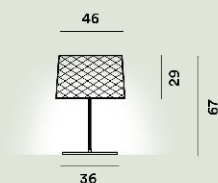

FOSCARINI

Twiggy Grid Outdoor Lampes

Marc Sadler

2017

Un concept formel de légèreté décliné dans un lampadaire et une lampe de table avec une tige élancée et un diffuseur tissé caractéristique en sangle de matériau composite. Parfait pour un usage extérieur et intérieur. Disponible en deux couleurs, elle peut s'harmoniser avec différents environnements.

Twiggy Grid XI Outdoor Lampes De Table Led

Couleur

Carmin

Matériau

Matériau composé sur base de fibre de verre laquée, PMMA et aluminium

Source lumineuse

LED includes Scheda Led 32W 2850 K 3930lm CRI >90 ON-OFF