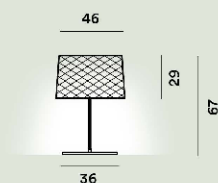

FOSCARINI

Twiggy Grid Outdoor Tavolo

Marc Sadler

2017

Un concetto formale di leggerezza declinato in una lampada da terra e da tavolo dallo stelo sottile e dal caratteristico diffusore intrecciato realizzato da fettucce di materiale composito. Perfetta per uso outdoor e indoor. Disponibile in due colori, si può armonizzare con ambienti diversi.

Twiggy Grid XI Outdoor Tavolo Led

Colore

Carminio

Materiale

Materiale composito su base di fibra di vetro laccato, PMMA, metallo verniciato e alluminio.

Sorgente luminosa

LED integrato Scheda Led 32W 2850 K 3930lm CRI >90 On-Off