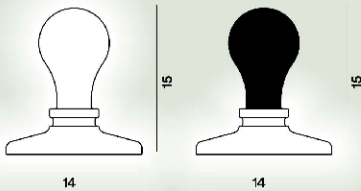

Lightbulb Lampes De Table

James Wines

2018

Elle fait partie d'une collection d'auteur qui naît de la réflexion sur l'ampoule comme archétype. White Light, avec sa typique forme en ampoule, est la matrice, l'icône de base. Black Light travaille sur l'inversion : la douille produit de la lumière, tandis que l'ampoule reste « sombre ». Une tentation accessible pour les amoureux de l'approche conceptuelle et de la réflexion critique de l'architecte James Wines. Avec un boîtier personnalisé.

Lightbulb Lampes De Table Led

Couleur

Blanc, Noir

Matériau

Verre soufflé et aluminium

Source lumineuse

LED includes Scheda Led 3 W 2700 K 440lm CRI >80 Variateur inclu

Poids