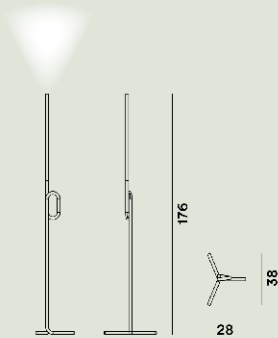

Tobia Stehleuchten

Ferruccio Laviani
2019

Tobia ist ein Beispiel dafür, dass auch schlichte Formen ausdrucksstark sein können. Schlank, kompakt und einfach zu transportieren dank des knotenförmigen Designs, das richtiggehend zum Hingreifen einlädt, wirft sie einen starken Lichtstrahl nach oben. Sie verfügt über einen Touch-Dimmer, der 4 verschiedene Lichtstärkestufen ermöglicht. Eine leistungsstarke Leuchte, bei der die Wahl der Farbe entscheidet, ob sie sich im Raum behauptet oder dezent im Hintergrund hält.

Tobia Stehleuchten Led

**Farbe**

Orange, Weiß, Gelb, Schwarz, Gold

Material

Metall und flüssig lackiertes oder vergoldetes Aluminium

Leuchtmittel

LED inbegriffen Scheda Led 15W 2700 K 2000lm CRI >80 Touch dimmer inbegriffen

Gewicht

kg 3,7

Zertifizierungen

CE IP 20