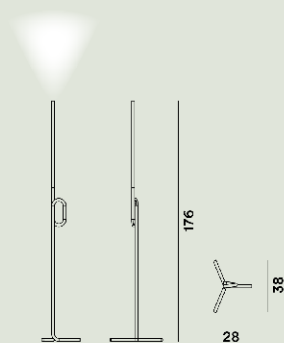

Tobia Lampadaires Led

Couleur

Orange, Blanc, Jaune, Noir, Or

Matériau

Métal et aluminium verni à liquide ou peint en or

Source lumineuse

LED includes Scheda Led 15W 2700 K 2000lm CRI >80 Variateur touch inclu

Poids

kg 3,7

Certification

CE IP 20