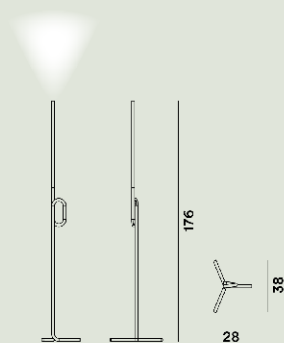

Tobia Terra Led

Colore

Arancio, Bianco, Giallo, Nero, Oro

Materiale

Metallo e alluminio verniciato a liquido o dorato

Sorgente luminosa

LED integrato Scheda Led 15W 2700 K 2000lm CRI >80 Touch dimmer incluso

Peso

kg 3,7

Certificazioni

CE IP 20