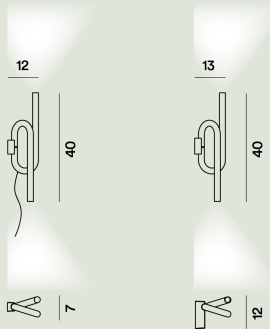

FOSCARINI

Tobia Pared

Ferruccio Laviani
2019

Es el ejemplo de cómo la sencillez puede tener carácter. Se encuentra disponible con alimentación de pared o con cable blanco, y emite luz hacia arriba y hacia abajo desde los dos extremos de la lámpara. Cinco colores distintos, pensados para destacar o mimetizar su presencia.

Tobia Pared LED

**Color**

Blanco, Negro, Oro

Material

Metal y aluminio lacado a líquido o pintado oro

Punto de luz

LED incluido 12W 2700 K 1400lm CRI >80 On-Off

Peso