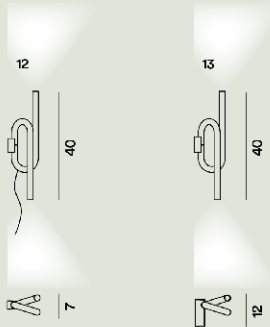

FOSCARINI

Tobia Parete

Ferruccio Laviani
2019

Esempio di come la semplicità possa avere carattere. Disponibile con alimentazione a parete o con cavo esterno bianco, emette luce verso l'alto e verso il basso dalle due estremità della lampada. Cinque diversi colori, pensati per sottolineare o mimetizzarne la presenza.

Tobia Parete Led

**Colore**

Arancio, Bianco, Giallo, Nero, Oro

Materiale

Metallo e alluminio verniciato a liquido o dorato

Sorgente luminosa

LED integrato Scheda Led 12W 2700 K 1400lm CRI >80 On-Off

Peso