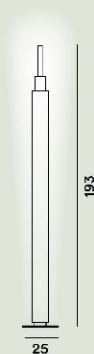

FOSCARINI

Uptown Terra

Ferruccio Laviani
2019

Una lampada-scultura dalla presenza totemica e di grande impatto. Suggestiva già da spenta, quando si illumina diventa protagonista assoluta dello spazio: la composizione di tre corpi in lastre di vetro si caricano di luce, che viene proiettata verso l'alto.

Uptown Terra Led

**Colore**

Multicolor

Materiale

Vetro temperato serigrafato, PMMA e acciaio inox

Sorgente luminosa

LED integrato Scheda Led 17,7W 2700 K 2498lm CRI >80 Dimmer incluso

Peso