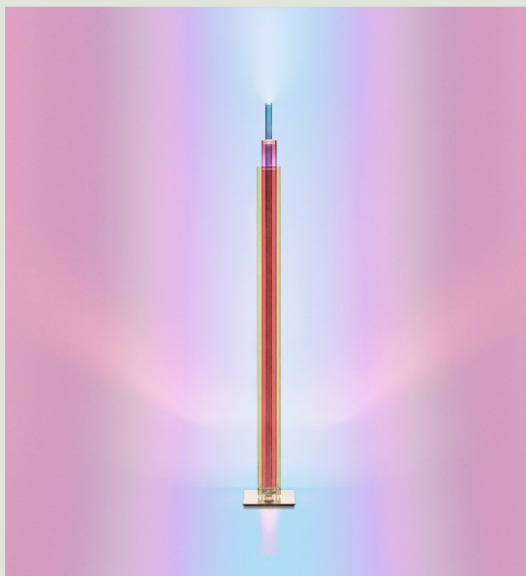

FOSCARINI

Uptown Terra

Ferruccio Laviani
2019

Una lampada-scultura dalla presenza totemica e di grande impatto. Suggestiva già da spenta, quando si illumina diventa protagonista assoluta dello spazio: la composizione di tre corpi in lastre di vetro si caricano di luce, che viene proiettata verso l'alto.

Uptown Terra Led

**Colore**

Multicolor

Materiale

Vetro temperato serigrafato, PMMA e acciaio inox

Sorgente luminosa

LED integrato Scheda Led 17,7W 2700 K 2498lm CRI >80 Dimmer incluso

Peso