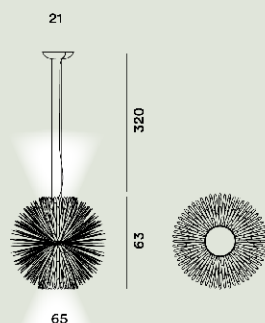

## Sun Light Of Love Hängeleucht

*Tord Boontje*  
2019

Wie die Sonne mit ihren glühenden und schwer fassbaren Umrissen hat die Leuchte keine genauen Konturen: 390 Stahlstrahlen lassen eine skulpturale und effektvolle Hängeleuchte entstehen. Dank der doppelten Leuchtquelle, die direkt nach unten und indirekt nach oben gerichtet ist, eignet sie sich perfekt, um einen Raum zu beleuchten oder eine behagliche Atmosphäre um einen Tisch zu schaffen. Zwei Farbausführungen bestimmen ihren Charakter.

## Sun Light Of Love Hängeleuchten Led Mylight

---

**Farbe**

Weiß, Gold

**Material**

Stahl und flüssiglackiertes Aluminium

**Leuchtmittel**

LED inbegriffen Scheda Led 32W 2700 K 3170lm CRI >90 MYLGHT dimmbar

## Sun Light Of Love Hängeleuchten Led

---

**Farbe**

Weiß, Gold

**Material**

Stahl und flüssiglackiertes Aluminium

**Leuchtmittel**

LED inbegriffen Scheda Led 32W 2700 K 3170lm CRI >90 ON-OFF