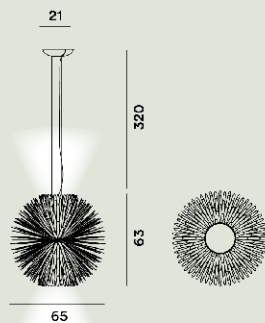

## Sun Light Of Love Hängeleucht

*Tord Boontje*  
2019

Wie die Sonne mit ihren glühenden und schwer fassbaren Umrissen hat die Leuchte keine genauen Konturen: 390 Stahlstrahlen lassen eine skulpturale und effektvolle Hängeleuchte entstehen. Dank der doppelten Leuchtquelle, die direkt nach unten und indirekt nach oben gerichtet ist, eignet sie sich perfekt, um einen Raum zu beleuchten oder eine behagliche Atmosphäre um einen Tisch zu schaffen. Zwei Farbausführungen bestimmen ihren Charakter.

## Sun Light Of Love Hängeleuchten Led Mylight

---

**Farbe**

Weiß, Gold

**Material**

Stahl und flüssiglackiertes Aluminium

**Leuchtmittel**

LED inbegriffen Scheda Led 32W 2700 K 3170lm CRI >90 MYLGHT dimmbar

## Sun Light Of Love Hängeleuchten Led

---

**Farbe**

Weiß, Gold

**Material**

Stahl und flüssiglackiertes Aluminium

**Leuchtmittel**

LED inbegriffen Scheda Led 32W 2700 K 3170lm CRI >90 ON-OFF