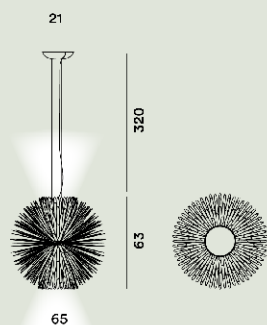

FOSCARINI

Sun Light Of Love Sospensione

Tord Boontje
2019

Come il sole dai contorni incandescenti e inafferrabili, non ha un preciso inizio né fine: 390 raggi in acciaio danno vita a una lampada a sospensione scultorea e dal forte impatto. La doppia fonte luminosa – diretta verso il basso e indiretta verso l'alto - la rende perfetta sia per illuminare una stanza sia per creare un'atmosfera intima attorno ad un tavolo. Due finiture colore ne modulano il carattere.

Sun Light Of Love Sospensione Led Mylight

**Colore**

Bianco, Oro

Materiale

Acciaio e alluminio verniciati a liquido

Sorgente luminosa

LED integrato Scheda Led 32W 2700 K 3170lm CRI >90 Dimmerabile MYLIGHT

Peso

kg 8,1

Certificazioni

CE IP 20

Sun Light Of Love Sospensione Led

**Colore**

Bianco, Oro

Materiale

Acciaio e alluminio verniciati a liquido

Sorgente luminosa

LED integrato Scheda Led 32W 2700 K 3170lm CRI >90 On-Off

Peso

kg 8,1

Certificazioni

CE IP 20