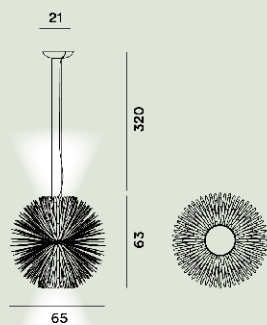

FOSCARINI

Sun Light Of Love Sospensione

Tord Boontje
2019

Come il sole dai contorni incandescenti e inafferrabili, non ha un preciso inizio né fine: 390 raggi in acciaio danno vita a una lampada a sospensione scultorea e dal forte impatto. La doppia fonte luminosa – diretta verso il basso e indiretta verso l'alto - la rende perfetta sia per illuminare una stanza sia per creare un'atmosfera intima attorno ad un tavolo. Due finiture colore ne modulano il carattere.

Sun Light Of Love Sospensione Led Mylight

**Colore**

Bianco, Oro

Materiale

Acciaio e alluminio verniciati a liquido

Sorgente luminosa

LED integrato Scheda Led 32W 2700 K 3170lm CRI >90 Dimmerabile MYLIGHT

Peso

kg 8,1

Certificazioni

CE IP 20

Sun Light Of Love Sospensione Led

**Colore**

Bianco, Oro

Materiale

Acciaio e alluminio verniciati a liquido

Sorgente luminosa

LED integrato Scheda Led 32W 2700 K 3170lm CRI >90 On-Off

Peso

kg 8,1

Certificazioni

CE IP 20