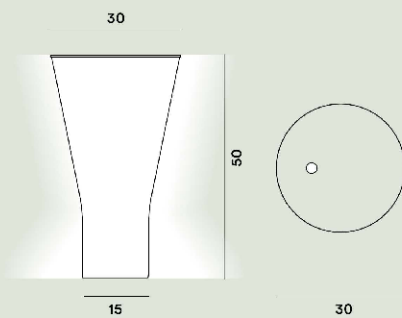

Soffio Tischleuchten Led

**Farbe**

Weiß

Material

Geblasenes Glas und Aluminium

Leuchtmittel

LED inbegriffen Scheda Led 13,8W 2700 K 1300lm CRI >80 Touch dimmer inbegriffen

Gewicht