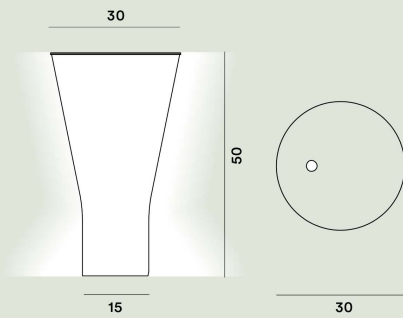

Soffio Tischleuchten LED

**Farbe**

Weiß

Material

Geblasenes Glas und Aluminium

Leuchtmittel

LED inbegriffen 13,8W 2700 K 1300lm CRI >80 Touch dimmer inbegriffen

Gewicht