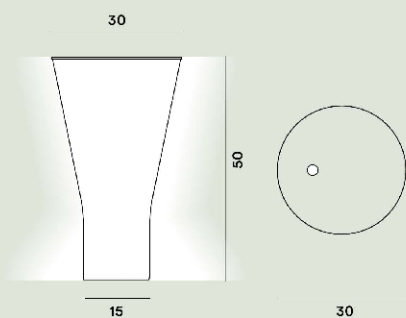

FOSCARINI

Soffio Tavolo

*Ludovica e Roberto Palomba
2018*

Lampada dall'estetica non rumorosa, Soffio emana una luce calda e intensa definendo l'ambiente in modo raffinato. La sfumatura del diffusore è il risultato di maestria artigianale; ogni pezzo è unico. Il vetro bianco produce un illuminamento basso di area. Il vetro trasparente si comporta da piedistallo per la parte superiore.

Soffio Tavolo Led

**Colore**

Bianco

Materiale

Vetro soffiato e alluminio

Sorgente luminosa

LED integrato Scheda Led 13,8W 2700 K 1300lm CRI >80 Touch dimmer incluso

Peso