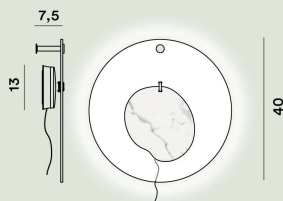

Farbe

Hellblau, Rosa, Grün

Material

PMMA, marble, polycarbonate, polished brass and coated aluminium

Leuchtmittel

LED inbegriffen 10W 2700 K 790lm CRI >90 TRIAC dimmbar

Gewicht

kg 2,2

Zertifizierungen

CE IP 20