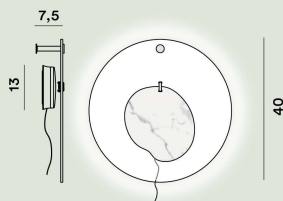

Gioia Appliques

Andrea Anastasio
2019

Un bijou conçu pour orner l'espace domestique. La magie réside dans la composition : un élément en marbre statuaire placé au centre d'un disque transparent en polyméthacrylate de méthyle. Les deux matériaux sont réunis par un seul anneau embelli de façon artisanale ; l'ensemble est fixé au mur par une petite broche. Les deux éléments, libres de leurs mouvements, rappellent le rythme oscillant d'une boucle d'oreille.

Gioia Media Appliques LED

**Couleur**

Bleu ciel, Rose, Vert

Matériau

PMMA, marbre, polycarbonate, polished brass and coated aluminium

Source lumineuse

LED includes 10W 2700 K 790lm CRI >90 Variable TRIAC

Poids

kg 2,2

Certification

CE IP 20

Gioia Grande Appliques LED

**Couleur**

Bleu ciel, Rose, Vert

Matériau

PMMA, marbre, polycarbonate, polished brass and coated aluminium