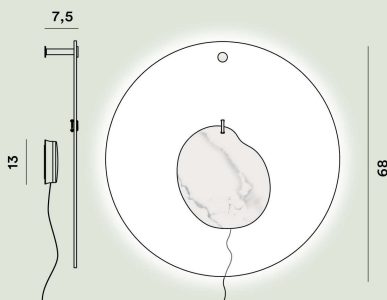

Gioia Appliques

Andrea Anastasio
2019

Un bijou conçu pour orner l'espace domestique. La magie réside dans la composition : un élément en marbre statuaire placé au centre d'un disque transparent en polyméthacrylate de méthyle. Les deux matériaux sont réunis par un seul anneau embelli de façon artisanale ; l'ensemble est fixé au mur par une petite broche. Les deux éléments, libres de leurs mouvements, rappellent le rythme oscillant d'une boucle d'oreille.

Gioia Media Appliques LED

**Couleur**

Bleu ciel, Rose, Vert

Matériau

PMMA, marbre, polycarbonate, polished brass and coated aluminium

Source lumineuse

LED includes 10W 2700 K 790lm CRI >90 Variable TRIAC

Poids

kg 2,2

Certification

CE IP 20

Gioia Grande Appliques LED

**Couleur**

Bleu ciel, Rose, Vert

Matériau

PMMA, marbre, polycarbonate, polished brass and coated aluminium

Source lumineuse

LED includes 10W 2700 K 790lm CRI >90 Variable TRIAC

Poids

kg 4,1

Certification

CE IP 20