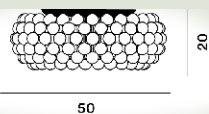

Caboche Plus Deckenleuchten

Patricia Urquiola, Eliana Gerotto
2005

Mehr Transparenz, mehr Leichtigkeit in der Form und ein noch strahlenderes Licht. Neue Bögen, ein neues System mit „Bajonettverschluss“ und neue Kugeln, die in der Luft zu schweben scheinen, nachdem sie befestigt wurden, garantieren einen besonders eindrucksvollen Zaubereffekt. Sie verfügt über eine neue LED-Leuchteinheit, die den Lichtstrom beachtlich erhöht und zur Energieeinsparung beiträgt. Nach unten gerichtetes und an der Seite der Decke diffuses Licht. In einem neuen raffinierten Grauton erhältlich.

Caboche Plus Deckenleuchten Led Mylight

Farbe

Grau, Transparent

Material

PMMA, Polycarbonat, Aluminium und verchromtes Metall

Leuchtmittel

LED inbegriffen Scheda Led 26W 2700 K 3645lm CRI >90 MYLGHT dimmbar

Gewicht

kg 8,9

Zertifizierungen

CE IP 20

Caboche Plus Deckenleuchten Led

Farbe

Grau, Transparent

Material