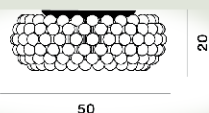

Caboche Plus Deckenleuchten

Patricia Urquiola, Eliana Gerotto
2005

Mehr Transparenz, mehr Leichtigkeit in der Form und ein noch strahlenderes Licht. Neue Bögen, ein neues System mit „Bajonettverschluss“ und neue Kugeln, die in der Luft zu schweben scheinen, nachdem sie befestigt wurden, garantieren einen besonders eindrucksvollen Zaubereffekt. Sie verfügt über eine neue LED-Leuchteinheit, die den Lichtstrom beachtlich erhöht und zur Energieeinsparung beiträgt. Nach unten gerichtetes und an der Seite der Decke diffuses Licht. In einem neuen raffinierten Grauton erhältlich.

Caboche Plus Deckenleuchten Led Mylight

Farbe

Grau, Transparent

Material

PMMA, Polycarbonat, Aluminium und verchromtes Metall

Leuchtmittel

LED inbegriffen Scheda Led 26W 2700 K 3645lm CRI >90 MYLGHT dimmbar

Gewicht

kg 8,9

Zertifizierungen

CE IP 20

Caboche Plus Deckenleuchten Led

Farbe

Grau, Transparent

Material