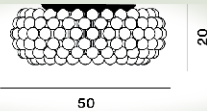

Caboche Plus Plafonniers Led Mylight

Couleur

Gris, Transparent

Matériau

PMMA, polycarbonate, aluminium et métal chromé

Source lumineuse

LED includes Scheda Led 26W 2700 K 3645lm CRI >90 Variable MYLIGHT