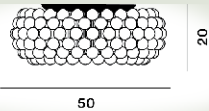

Caboche Plus Soffitto Led Mylight

Colore

Grigio, Trasparente

Materiale

PMMA, policarbonato, alluminio, metallo cromato

Sorgente luminosa

LED integrato Scheda Led 26W 2700 K 3645lm CRI >90 Dimmerabile MYLIGHT