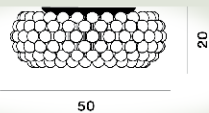

### Caboche Plus Soffitto Led Mylight

---

**Colore**

Grigio, Trasparente

**Materiale**

PMMA, policarbonato, alluminio, metallo cromato

**Sorgente luminosa**

LED integrato Scheda Led 26W 2700 K 3645lm CRI >90 Dimmerabile MYLIGHT

### Caboche Plus Soffitto Led

---

**Colore**

Grigio, Trasparente

**Materiale**

PMMA, policarbonato, alluminio, metallo cromato

**Sorgente luminosa**

LED integrato Scheda Led 26W 2700 K 3645lm CRI >90 Dimmerabile PUSH e DALI