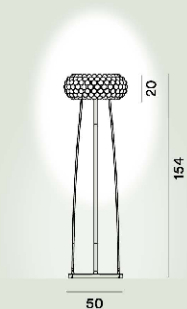

Caboche Plus Stehleuchten

Patricia Urquiola, Eliana Gerotto
2005

Ein echtes Design-Schmuckstück, funkelnd und kostbar wie ein Armband, hat es einen Metallsockel mit einem runden Design, das die Form des Diffusors widerspiegelt. Neu gestaltet mit neuen Bögen, einem neuen "Twist-Lock"-Befestigungssystem und neuen Kugeln, neben einer neuen LED-Platte. Beim Einschalten wird das Licht aus dem Inneren der Kugeln gestreut, wodurch ein nach oben und unten gerichteter Lichteffekt entsteht und sich das Licht im Raum verteilt.

Caboche Plus Media Stehleuchten Led Mylight

**Farbe**

Grau, Transparent

Material

PMMA, Polycarbonat, Aluminium und verchromtes oder lackiertes Metall

Leuchtmittel

LED inbegriffen Scheda Led 23W 2700 K 3200lm CRI >90 MYLGHT dimmbar

Gewicht

kg 11,5

Zertifizierungen

CE IP 20

Caboche Plus Media Stehleuchten Led

**Farbe**

Grau, Transparent

Material

Farbe
Grau, Transparent

Material
PMMA, Polycarbonat, Aluminium und verchromtes oder lackiertes Metall

Leuchtmittel
LED inbegriffen Scheda Led 28W 2700 K 3850lm CRI >90 MYLGHT dimmbar

Gewicht
kg 20,8

Zertifizierungen
CE IP 20