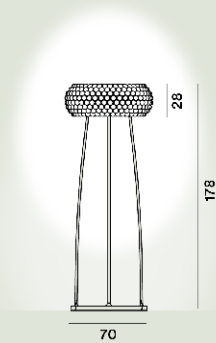

Caboche Plus Stehleuchten

Patricia Urquiola, Eliana Gerotto
2005

Ein echtes Design-Schmuckstück, funkelnd und kostbar wie ein Armband, hat es einen Metallsockel mit einem runden Design, das die Form des Diffusors widerspiegelt. Neu gestaltet mit neuen Bögen, einem neuen "Twist-Lock"-Befestigungssystem und neuen Kugeln, neben einer neuen LED-Platte. Beim Einschalten wird das Licht aus dem Inneren der Kugeln gestreut, wodurch ein nach oben und unten gerichteter Lichteffekt entsteht und sich das Licht im Raum verteilt.

Gewicht

kg 11,5

Zertifizierungen

CE IP 20

Caboche Plus Media Stehleuchten Led

**Farbe**

Grau, Transparent

Material

PMMA, Polycarbonat, Aluminium und verchromtes oder lackiertes Metall

Leuchtmittel

LED inbegriffen Scheda Led 23W 2700 K 3200lm CRI >90 Dimmer inbegriffen

Gewicht

kg 11,5

Zertifizierungen

CE IP 20

Caboche Plus Grande Stehleuchten Led Mylight

Farbe
Grau, Transparent

Material
PMMA, Polycarbonat, Aluminium und verchromtes oder lackiertes Metall

Leuchtmittel
LED inbegriffen Scheda Led 28W 2700 K 3850lm CRI >90 MYLGHT dimmbar

Gewicht
kg 20,8

Zertifizierungen
CE IP 20