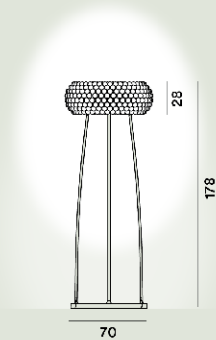

Caboche Plus Stehleuchten

Patricia Urquiola, Eliana Gerotto
2005

Ein echtes Design-Schmuckstück, funkelnd und kostbar wie ein Armband, hat es einen Metallsockel mit einem runden Design, das die Form des Diffusors widerspiegelt. Neu gestaltet mit neuen Bögen, einem neuen "Twist-Lock"-Befestigungssystem und neuen Kugeln, neben einer neuen LED-Platte. Beim Einschalten wird das Licht aus dem Inneren der Kugeln gestreut, wodurch ein nach oben und unten gerichteter Lichteffekt entsteht und sich das Licht im Raum verteilt.

PMMA, Polycarbonat, Aluminium und verchromtes oder lackiertes Metall

Leuchtmittel

LED inbegriffen Scheda Led 23W 2700 K 3200lm CRI >90 Dimmer inbegriffen

Gewicht

kg 11,5

Zertifizierungen

CE IP 20

Caboche Plus Grande Stehleuchten Led Mylight

Farbe
Grau, Transparent

Material
PMMA, Polycarbonat, Aluminium und verchromtes oder lackiertes Metall

Leuchtmittel
LED inbegriffen Scheda Led 28W 2700 K 3850lm CRI >90 MYLGHT dimmbar

Gewicht
kg 20,8

Zertifizierungen
CE IP 20

Caboche Plus Grande Stehleuchten Led

Farbe
Grau, Transparent

Material
PMMA, Polycarbonat, Aluminium und verchromtes oder lackiertes Metall

Leuchtmittel
LED inbegriffen Scheda Led 28W 2700 K 3850lm CRI >90 Dimmer inbegriffen