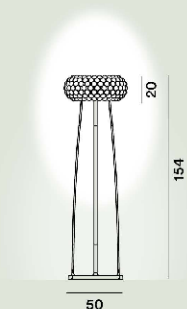

Farbe

Grau, Transparent

Material

PMMA, Polycarbonat, Aluminium und verchromtes oder lackiertes Metall

Leuchtmittel

LED inbegriffen Scheda Led 23W 2700 K 3200lm CRI >90 MYLGHT dimmbar

Gewicht

kg 11,5

Zertifizierungen

CE IP 20