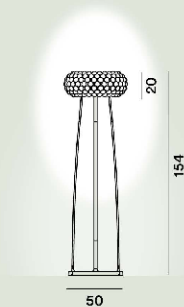

Caboche Plus Lampadaires

Patricia Urquiola, Eliana Gerotto
2005

Bijou de design, étincelant et précieux comme un bracelet, il est doté d'une base métallique au design circulaire qui reprend la forme du diffuseur. Redessiné avec de nouvelles arches, un nouveau système de fixation et de nouvelles sphères, ainsi qu'une nouvelle platine LED. Lorsqu'elle est allumée, la lumière se diffuse à l'intérieur des sphères, offrant un éclairage d'ambiance ascendant, descendant et diffus.

Caboche Plus Media Lampadaires Led Mylight

**Couleur**

Gris, Transparent

Matériau

PMMA, polycarbonate, aluminium et métal verni ou chromé

Source lumineuse

LED includes Scheda Led 23W 2700 K 3200lm CRI >90 Variable MYLIGHT

Poids

kg 11,5

Certification

CE IP 20

Caboche Plus Media Lampadaires Led

**Couleur**

Gris, Transparent

Matériau

Caboche Plus Grande Lampadaires Led

Couleur
Gris, Transparent

Matériau
PMMA, polycarbonate, aluminium et métal verni ou chromé

Source lumineuse
LED includes Scheda Led 28W 2700 K 3850lm CRI >90 Variateur inclu