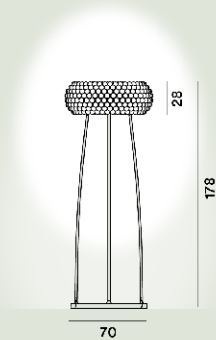

Caboche Plus Lampadaires

Patricia Urquiola, Eliana Gerotto
2005

Bijou de design, étincelant et précieux comme un bracelet, il est doté d'une base métallique au design circulaire qui reprend la forme du diffuseur. Redessiné avec de nouvelles arches, un nouveau système de fixation et de nouvelles sphères, ainsi qu'une nouvelle platine LED. Lorsqu'elle est allumée, la lumière se diffuse à l'intérieur des sphères, offrant un éclairage d'ambiance ascendant, descendant et diffus.

Poids

kg 11,5

Certification

CE IP 20

Caboche Plus Media Lampadaires Led

**Couleur**

Gris, Transparent

Matériau

Couleur
Gris, Transparent

Matériau
PMMA, polycarbonate, aluminium et métal verni ou chromé

Source lumineuse
LED includes Scheda Led 28W 2700 K 3850lm CRI >90 Variable MYLIGHT

Poids
kg 20,8

Certification
CE IP 20

Caboche Plus Grande Lampadaires Led

Couleur
Gris, Transparent

Matériau
PMMA, polycarbonate, aluminium et métal verni ou chromé

Source lumineuse
LED includes Scheda Led 28W 2700 K 3850lm CRI >90 Variateur inclu