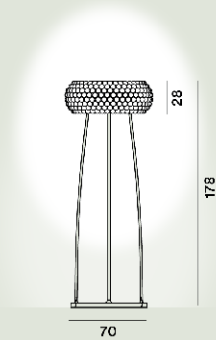

Caboche Plus Lampadaires

Patricia Urquiola, Eliana Gerotto
2005

Bijou de design, étincelant et précieux comme un bracelet, il est doté d'une base métallique au design circulaire qui reprend la forme du diffuseur. Redessiné avec de nouvelles arches, un nouveau système de fixation et de nouvelles sphères, ainsi qu'une nouvelle platine LED. Lorsqu'elle est allumée, la lumière se diffuse à l'intérieur des sphères, offrant un éclairage d'ambiance ascendant, descendant et diffus.

PMMA, polycarbonate, aluminium et métal verni ou chromé

Source lumineuse

LED includes Scheda Led 23W 2700 K 3200lm CRI >90 Variateur inclu

Poids

kg 11,5

Certification

CE IP 20

Caboche Plus Grande Lampadaires Led Mylight

Couleur
Gris, Transparent

Matériau
PMMA, polycarbonate, aluminium et métal verni ou chromé

Source lumineuse
LED includes Scheda Led 28W 2700 K 3850lm CRI >90 Variable MYLIGHT

Poids
kg 20,8

Certification
CE IP 20

Caboche Plus Grande Lampadaires Led

Couleur
Gris, Transparent

Matériau
PMMA, polycarbonate, aluminium et métal verni ou chromé

Source lumineuse
LED includes Scheda Led 28W 2700 K 3850lm CRI >90 Variateur inclu