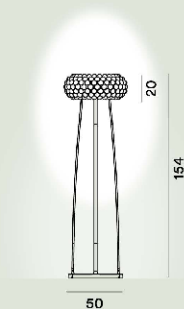

Caboche Plus Lampadaires

Patricia Urquiola, Eliana Gerotto
2005

Bijou de design, étincelant et précieux comme un bracelet, il est doté d'une base métallique au design circulaire qui reprend la forme du diffuseur. Redessiné avec de nouvelles arches, un nouveau système de fixation et de nouvelles sphères, ainsi qu'une nouvelle platine LED. Lorsqu'elle est allumée, la lumière se diffuse à l'intérieur des sphères, offrant un éclairage d'ambiance ascendant, descendant et diffus.

Caboche Plus Media Lampadaires Led Mylight

**Couleur**

Gris, Transparent

Matériau

PMMA, polycarbonate, aluminium et métal verni ou chromé

Source lumineuse

LED includes Scheda Led 23W 2700 K 3200lm CRI >90 Variable MYLIGHT

Poids

kg 11,5

Certification

CE IP 20

Caboche Plus Media Lampadaires Led

**Couleur**

Gris, Transparent

Matériau

Caboche Plus Grande Lampadaires Led

Couleur
Gris, Transparent

Matériau
PMMA, polycarbonate, aluminium et métal verni ou chromé

Source lumineuse
LED includes Scheda Led 28W 2700 K 3850lm CRI >90 Variateur inclu