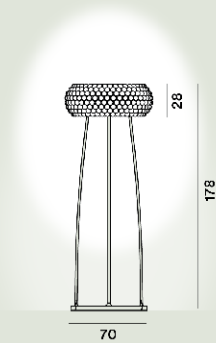

Caboche Plus Grande Terra Led Mylight

Colore

Grigio, Trasparente

Materiale

PMMA, policarbonato, alluminio e metallo verniciato o cromato

Sorgente luminosa

LED integrato Scheda Led 28W 2700 K 3850lm CRI >90 Dimmerabile MYLIGHT

Peso

kg 20,8

Certificazioni

CE IP 20