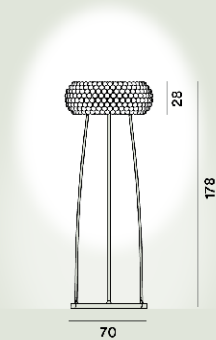

Caboche Plus Grande Terra Led

Colore

Grigio, Trasparente

Materiale

PMMA, policarbonato, alluminio e metallo verniciato o cromato

Sorgente luminosa

LED integrato Scheda Led 28W 2700 K 3850lm CRI >90 Dimmer incluso

Peso

kg 20,8

Certificazioni

CE IP 20