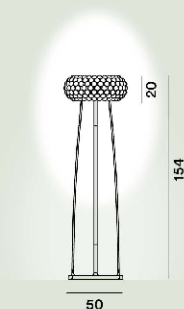

Colore

Grigio, Trasparente

Materiale

PMMA, policarbonato, alluminio e metallo verniciato o cromato

Sorgente luminosa

LED integrato Scheda Led 23W 2700 K 3200lm CRI >90 Dimmerabile MYLIGHT

Peso

kg 11,5

Certificazioni

CE IP 20