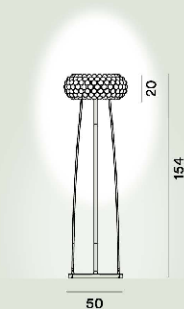

Caboche Plus Media Terra Led

Colore

Grigio, Trasparente

Materiale

PMMA, policarbonato, alluminio e metallo verniciato o cromato

Sorgente luminosa

LED integrato Scheda Led 23W 2700 K 3200lm CRI >90 Dimmer incluso

Peso

kg 11,5

Certificazioni

CE IP 20