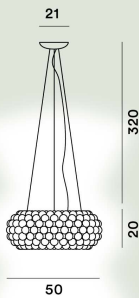

**Couleur**

Gris, Transparent

Matériau

PMMA, métal chromé et aluminium, (seulement R7s) verre soufflé

Source lumineuse

LED incluses 23W 2700 K 3200lm CRI >90 Variable PUSH et DALI
LED incluses 23W 2700 K 3200lm CRI >90 On-Off