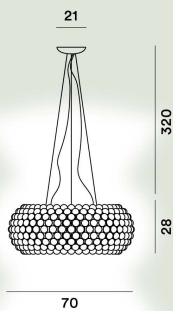

Caboche Plus Grande Suspension LED

Couleur

Gris, Transparent

Matériau

PMMA, métal chromé et aluminium, (seulement R7s) verre soufflé

Source lumineuse

LED incluses 28W 2700 K 3850lm CRI >90 Variable PUSH et DALI
LED incluses 28W 2700 K 3850lm CRI >90 On-Off

Poids

kg 17

Certification

CE IP 20