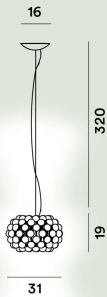

Caboche Plus Piccola Suspension LED

Couleur

Gris, Transparent

Matériau

PMMA, métal chromé et aluminium, (seulement R7s) verre soufflé

Source lumineuse

LED incluses 7W 2700 K 1000lm CRI >90 On-Off

Poids

kg 4,2

Certification

CE IP 20