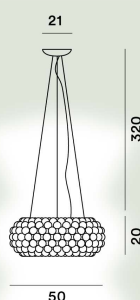

Caboche Plus Media Suspension LED MYLIGHT

Couleur

Gris, Transparent

Matériau

PMMA, métal chromé et aluminium, (seulement R7s) verre soufflé

Source lumineuse

LED incluses 23W 2700 - 5000 K 3200lm CRI >90 Variable TUNABLE WHITE

LED incluses 23W 2700 K 3200lm CRI >90 Variable MYLIGHT

Poids

kg 8,9

Certification

CE IP 20