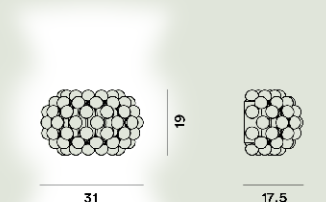

Farbe

Grau, Transparent

Material

PMMA, Polycarbonat und verchromtes oder lackiertes Metall

Leuchtmittel

Leuchtmittel nicht inbegriffen R7S 17,5W Max ON-OFF

Gewicht

kg 3

Zertifizierungen

Caboche Plus Media Wandleuchten PtI