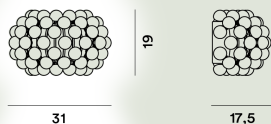

## Caboche Plus Piccola Appliques

---

**Couleur**

Gris, Transparent

**Matériau**

PMMA, polycarbonate et métal verni ou chromé

**Source lumineuse**

Ampoule excluse R7S 17,5W Max Variable