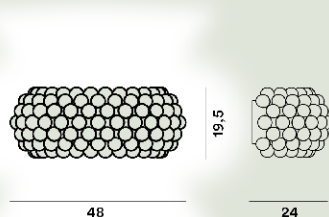

Caboche Plus Media Appliques PtI

Couleur

Gris, Transparent

Matériau

PMMA, polycarbonate et métal verni ou chromé

Source lumineuse

Ampoule excluse R7S 17,5W Max ON-OFF

Poids

kg 4,3

Certification

CE IP 20