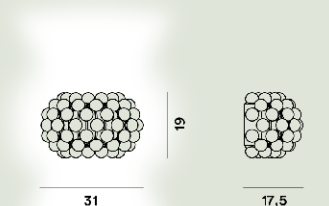

Caboche Plus Appliques

Patricia Urquiola, Eliana Gerotto
2005

Un bijou de design serti dans l'architecture : un cœur chaleureux et lumineux, enveloppé d'un éclat de perles transparentes. De nouveaux arcs, un nouveau système d'accouplement « baïonnette » et de nouvelles sphères, qui semblent flotter dans le vide une fois montées, garantissent un effet très saisissant de transparence totale. Équipée d'une nouvelle unité d'éclairage LED, elle offre une lumière rasante sur le mur. Elle embellit chaque pièce grâce à son effet lumineux extraordinaire, dans lequel chaque sphère reflète l'image de la source lumineuse.

Caboche Plus Piccola Appliques PtI

**Couleur**

Gris, Transparent

Matériau

PMMA, polycarbonate et métal verni ou chromé

Source lumineuse

Ampoule excluse R7S 17,5W Max ON-OFF

Poids