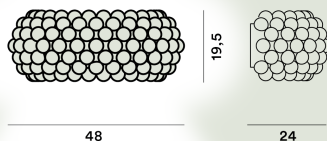

Caboche Plus Media Appliques

Couleur

Gris, Transparent

Matériau

PMMA, polycarbonate et métal verni ou chromé

Source lumineuse

Ampoule excluse R7S 17,5W Max Variable

Poids

kg 4,3

Certification

CE IP 20