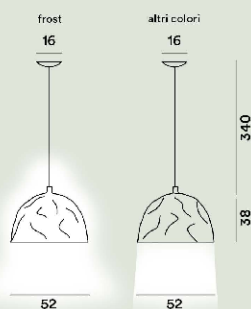

Bump Sospensione Ptl

Colore

Nero, Oro, Petrolio, Trasparente

Materiale

PMMA o ABS stampato e verniciato a liquido.

Sorgente luminosa

Lampadina non inclusa E27 30W Max On-Off

Peso

kg 3

Certificazioni

CE IP 20