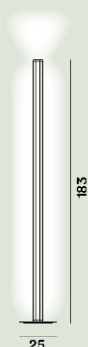

Chiaroscuro Stehleuchten

Alberto e Francesco Meda
2021

Bodenleuchte mit zartem und optisch leichtem Körper, der aus drei Halbbögen besteht, welche einen speziellen dreieckigen Querschnitt aufweisen. Chiaroscuro interpretiert den klassischen Luminator neu und bereichert ihn, indem sie ein starkes, indirektes Licht vom LED-Strahler an der Oberseite abgibt, als auch ein indirektes Licht an die Wand oder ein diffuses Raumlicht an den Seiten ausströmt.

Chiaroscuro Stehleuchten Led

**Farbe**

Rot, Titan

Material

Flüssigbeschichtetes Aluminium und Metall, PMMA

Leuchtmittel

LED inbegriffen Scheda Led 41W 2700 K 4730lm CRI >80 Dimmer inbegriffen

Gewicht