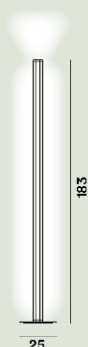

## Chiaroscuro Terra

*Alberto e Francesco Meda*  
2021

Lampada da terra dal corpo sottile e visivamente leggero composto da tre semiarchi che descrivono una particolare sezione triangolare. Chiaroscuro reinterpreta e arricchisce il classico luminatore fornendo sia una luce potente, indiretta, proveniente dal LED inserito sulla sommità, sia una luce indiretta a parete o diffusa nell'ambiente ai lati.

### Chiaroscuro Terra Led

---

**Colore**

Rosso, Titanio

**Materiale**

Alluminio e metallo verniciati a liquido e PMMA.

**Sorgente luminosa**

LED integrato Scheda Led 41W 2700 K 4730lm CRI >80 Dimmer incluso