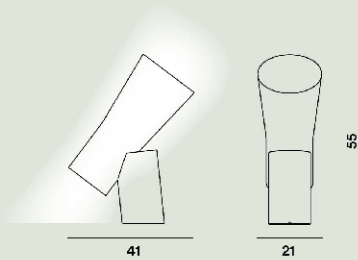

Nile Tischleuchten

Rodolfo Dordoni
2021

Nile ist eine Tischleuchte mit beeindruckender optischer Wirkung, die ein diffuses Licht nach unten und oben verströmt. Sie stellt das Gleichgewicht zwischen zwei Gegensätzen dar, zwischen dem zarten Diffusor aus weißem, ummanteltem, mundgeblasenem Glas und dem soliden Sockel aus von Hand bearbeitetem, glänzend poliertem Marmor mit matter Oberfläche.

Nile Tischleuchten Ptl

**Farbe**

Weiß, Schwarz

Farbe Gestell

Weiß

Material

Blown glass and Carrara or Marquina marble

Leuchtmittel