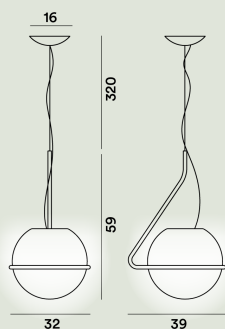

Tonda Sospensione

Colore

Arancione, Bianco, Titanio

Materiale

Vetro incamiciato soffiato a bocca e metallo verniciato

Sorgente luminosa

Lampadina LED retrofit inclusa E27 20W 2700 K 2452lm CRI >80 Dimmerabile

Peso

kg 4,8

Certificazioni

CE IP 20