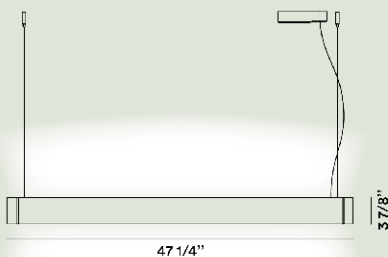

Fregio Sospensione Led

Colore

Azzurro, Bianco, Rosso

Materiale

Ceramica smaltata e alluminio

Sorgente luminosa

Lampadina LED retrofit inclusa   Dimmer incluso
Lampadina LED retrofit inclusa   On-Off

Peso

kg 0

Certificazioni