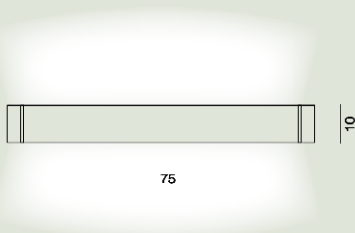

Fregio Parete

Andrea Anastasio
2023

Una lampada da parete dal forte potere narrativo e decorativo anche da spenta che, quando accesa, crea una piacevole luce d'ambiente. Fregio è una scultura luminosa composta da bassorilievi floreali realizzati in ceramica smaltata lavorati a mano, ottenuti selezionando porzioni di stampe storiche dell'archivio della bottega artistica Gatti di Faenza, e LED, che unisce un approccio contemporaneo all'antica maestria artigianale della ceramica decorata.

Fregio Parete Led

**Colore**

Azzurro, Bianco, Rosso

Materiale

Ceramica smaltata e alluminio

Sorgente luminosa

Lampadina LED retrofit inclusa Dimmer incluso
Lampadina LED retrofit inclusa On-Off

Peso