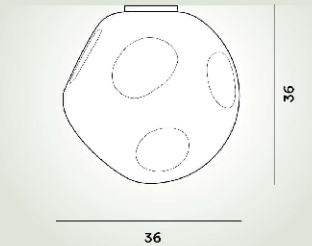

Hoba Deckenleuchten

Ludovica e Roberto Palomba
2023

Decken- und Wandleuchte mit diffusem Licht. Diffusor aus mundgeblasenem, geätztem Opalglas. Eine besonderes Blasverfahren für in der offenen Form nicht gedrehtes Glas ermöglicht es, untereinander leicht verschiedene Formen zu erhalten, die eine Kollektion mit stets unterschiedlichen Exemplaren ergeben, welche serienmäßig hergestellt werden, jedoch mit den einzigartigen Merkmalen der Handfertigung. Halterung aus natürlichem Polyamid.

Hoba Grande Deckenleuchten Ptl

**Farbe**

Weiß

Material

Geblasenes Glas

Leuchtmittel

LED retrofit LM inbegriffen E27 18W 2700 K 1521lm CRI >80 TRIAC dimmbar

Gewicht