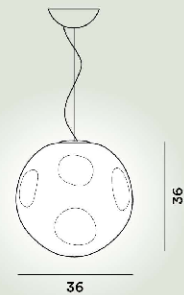

Hoba Grande Hangeleuchten Modulo E27

Farbe

Weiß

Material

Geblasenes Glas

Leuchtmittel

LED retrofit LM inbegriffen E27 21W 2700 K 2581lm CRI >80 TRIAC dimmbar

Gewicht

kg 0,9

Zertifizierungen

CE IP 20