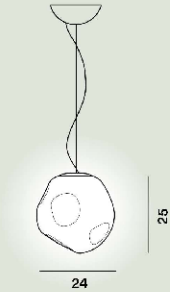

Hoba Media Hangeleuchten Modulo E27

Farbe

Weiß

Material

Geblasenes Glas

Leuchtmittel

LED retrofit LM inbegriffen E27 21W 2700 K 2581lm CRI >80 TRIAC dimmbar

Gewicht

kg 0,7

Zertifizierungen

CE IP 20