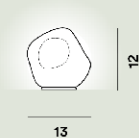

Hoba Piccola Tischleuchten Ptl

**Farbe**

Weiß

Material

Geblasenes Glas

Leuchtmittel

Leuchtmittel nicht inbegriffen G9 8W Max Dimmer inbegriffen

Leuchtmittel nicht inbegriffen G9 8W Max ON-OFF