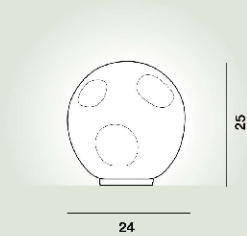

Hoba Media Tischleuchten Ptl

Farbe

Weiß

Material

Gebblasenes Glas

Leuchtmittel

Leuchtmittel nicht inbegriffen E27 150W Max Dimmer inbegriffen

Leuchtmittel nicht inbegriffen E27 150W Max ON-OFF

Gewicht

kg 0

Zertifizierungen

CE IP 20