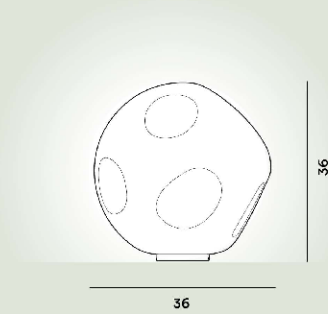

Hoba Grande Tischleuchten Ptl

Farbe

Weiß

Material

Gebblasenes Glas

Leuchtmittel

Leuchtmittel nicht inbegriffen E27 Dimmer inbegriffen

Leuchtmittel nicht inbegriffen E27 ON-OFF

Gewicht

kg 0

Zertifizierungen

CE IP 20