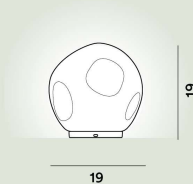

Farbe

Weiß

Material

Geblasenes Glas

Leuchtmittel

LED retrofit LM inbegriffen E14 6W 2700 K 806lm CRI >80 Dimmer inbegriffen

LED retrofit LM inbegriffen E14 6W 2700 K 806lm CRI >80 On-Off

Gewicht

kg 1,4

Zertifizierungen

CE IP 20