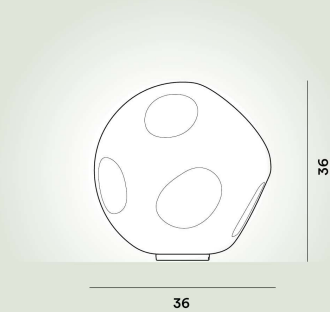

Hoba Grande Tischleuchten

Farbe

Weiß

Material

Geblasenes Glas

Leuchtmittel

Leuchtmittel nicht inbegriffen E27 25W Max Dimmer inbegriffen

Leuchtmittel nicht inbegriffen E27 25W Max On-Off

Gewicht

kg 4,4

Zertifizierungen

CE IP 20