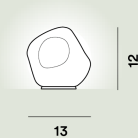

Farbe

Weiß

Material

Geblasenes Glas

Leuchtmittel

Leuchtmittel nicht inbegriffen G9 8W Max Dimmer inbegriffen

Leuchtmittel nicht inbegriffen G9 8W Max On-Off

Gewicht

kg 0,8

Zertifizierungen

CE IP 20

Hoba Midi Tischleuchten