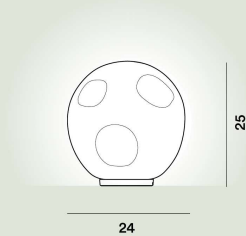

Hoba Media Tischleuchten

Farbe

Weiß

Material

Geblasenes Glas

Leuchtmittel

Leuchtmittel nicht inbegriffen E27 25W Max Dimmer inbegriffen

Leuchtmittel nicht inbegriffen E27 25W Max On-Off

Gewicht

kg 2

Zertifizierungen

CE IP 20