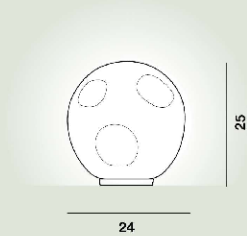

Hoba Media Lampes De Table Ptl

Couleur
Blanc

Matériau
Verre soufflé

Source lumineuse
Ampoule excluse E27 150W Max Variateur inclu
Ampoule excluse E27 150W Max ON-OFF

Poids
kg 0

Certification
CE IP 20