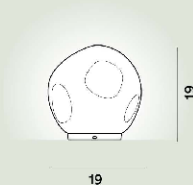

Couleur

Blanc

Matériau

Verre soufflé

Source lumineuse

Ampoule LED retrofit incluse G9 6,5W 2700 K CRI >80 Variateur inclu

Ampoule LED retrofit incluse G9 6,5W 2700 K CRI >80 ON-OFF

Poids

kg 1,4

Certification

CE IP 20