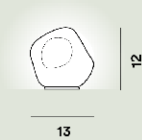

Couleur

Blanc

Matériau

Verre soufflé

Source lumineuse

Ampoule excluse G9 8W Max Variateur inclu

Ampoule excluse G9 8W Max ON-OFF

Poids

kg 0

Certification

CE IP 20

Hoba Midi Lampes De Table Ptl