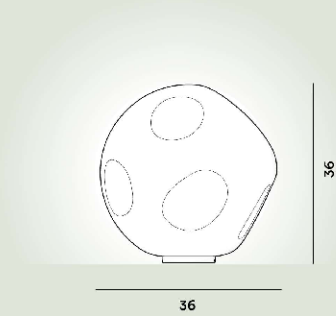

Hoba Media Lampes De Table Ptl

Couleur
Blanc

Matériau
Verre soufflé

Source lumineuse
Ampoule excluse E27 150W Max Variateur inclu
Ampoule excluse E27 150W Max ON-OFF

Poids
kg 0

Certification
CE IP 20

Hoba Grande Lampes De Table Ptl