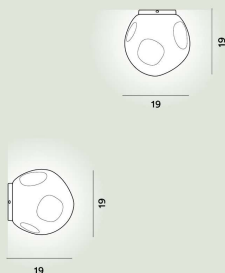

Hoba Piccola Pared/Techo

**Color**

Blanco

Material

Cristal soplado

Punto de luz

Bombilla excluida G9 8W Max Regulable

Peso

kg 0,8

Certificación

CE IP 20

Hoba Midi Pared/Techo

**Color**

Blanco

Material

Cristal soplado