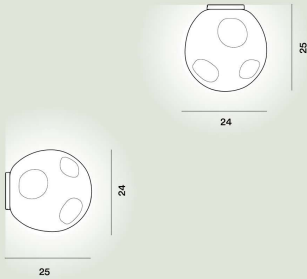

Punto de luz

Bombilla LED retrofit incluida G9 5,5W 2700 K 806lm CRI >80 Regulable

Peso

kg 1,4

Certificación

CE IP 20

Hoba Media Pared/Techo

**Color**

Blanco

Material

Cristal soplado

Punto de luz

Bombilla LED retrofit incluida E27 18W 2700 K 1521lm CRI >80 Regulable

Peso

kg 2

Certificación