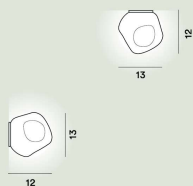

Hoba Piccola Pared/Techo

**Color**

Blanco

Material

Cristal soplado

Punto de luz

Bombilla excluida G9 8W Max Regulable

Peso