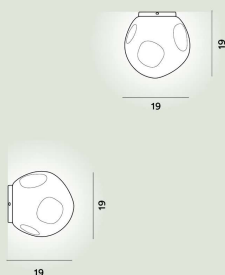

Hoba Piccola Parete/Soffitto

**Colore**

Bianco

Materiale

Vetro soffiato

Sorgente luminosa

Lampadina non inclusa G9 8W Max Dimmerabile

Peso

kg 0,8

Certificazioni

CE IP 20

Hoba Midi Parete/Soffitto

**Colore**

Bianco

Materiale

Vetro soffiato