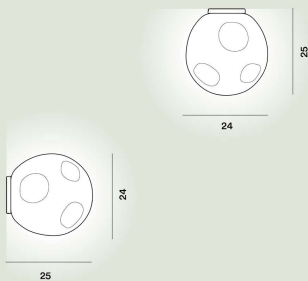

Sorgente luminosa

Lampadina LED retrofit inclusa G9 5,5W 2700 K 806lm CRI >80 Dimmerabile

Peso

kg 1,4

Certificazioni

CE IP 20

Hoba Media Parete/Soffitto

**Colore**