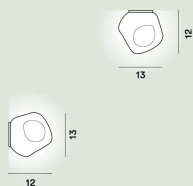

Colore

Bianco

Materiale

Vetro soffiato

Sorgente luminosa

Lampadina non inclusa G9 8W Max Dimmerabile

Peso

kg 0,8

Certificazioni

CE IP 20