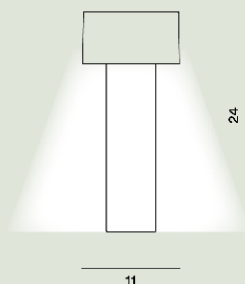

FOSCARINI

Fleur Tavolo

Rodolfo Dordoni
2022

Lampada portatile a batteria pensata anche come decoro per la tavola che può contenere acqua e un fiore. Elegante e attenta la proporzione visiva tra i due volumi che la compongono. La fonte luminosa miniaturizzata nel corpo superiore illumina e sottolinea il profilo dello stelo in vetro.

Fleur Tavolo Led

**Colore**

Verde

Materiale

Vetro borosilicato, ABS, Discover more PMMA

Sorgente luminosa

LED integrato Scheda Led 1,6 3000 K 188lm CRI >90 Touch dimmer incluso

Peso