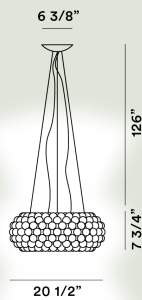

## Caboche Colgante

*Patricia Urquiola, Eliana Gerotto*  
2005

Mayor transparencia, más ligereza formal y una luz todavía más brillante. Nuevos arcos, un nuevo sistema de fijación «de bayoneta» y nuevas esferas, que parecen flotar en el vacío después del montaje, garantizan un efecto de transparencia total muy sugestivo. Cuando está encendida la luz se difunde sin interferencias iluminando el ambiente a 360° con un haz directo hacia abajo y reflejado hacia arriba. Propuesta en un nuevo y refinado color gris.

## Caboche Media Colgante

---

**Color**

Gris, Transparente

**Material**

PMMA, metal cromado, y aluminio, (sólo R7s) cristal soplado

**Punto de luz**

Bombilla excluida RSC 150W Max Regulable

**Peso**

lb 23,2

**Certificación**

CE IP 20